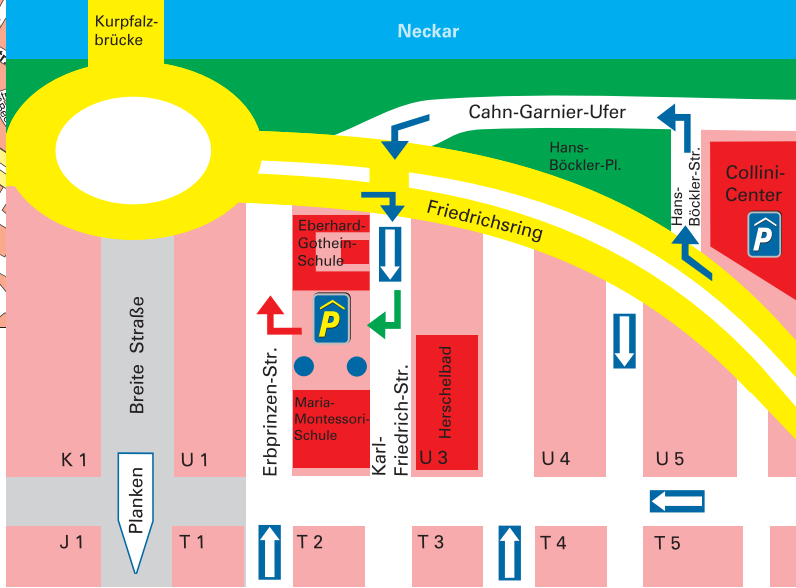

Sie parken heute in **U2**

Tiefgarage **U2**

Parken am Herschelbad in unmittelbarer Nähe der Breiten Straße. Nur wenige Meter bis zum Neckarufer.

- 189 Stellplätze
- 24h 24 Stunden geöffnet
- Ein-/Ausgang
- ↑ Einfahrt
- ↑ Ausfahrt